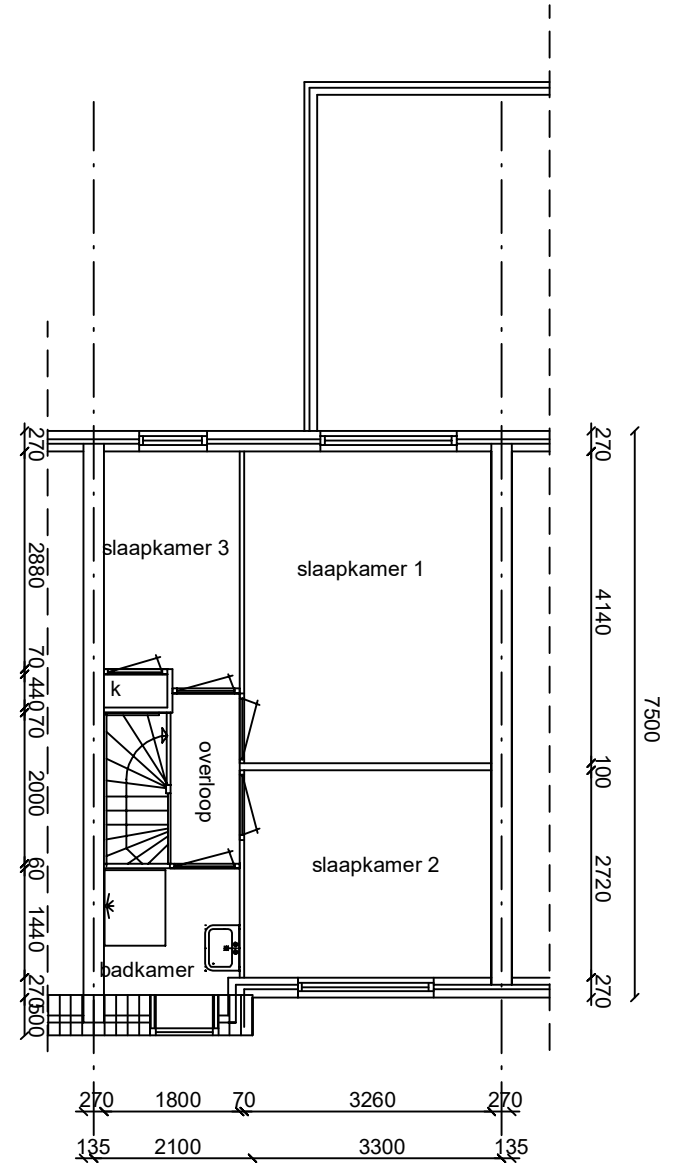

Donze Visserstraat 87
4531 BB Terneuzen

LEGENDA

-  cv cv - ketel
-  mv mech. ventilatie-unit
-  wm opstelplaats wasmachine
-  dr opstelplaats droger
-  kk opstelplaats koelkast
-  fornuis

BEGANE GROND

VERDIEPING