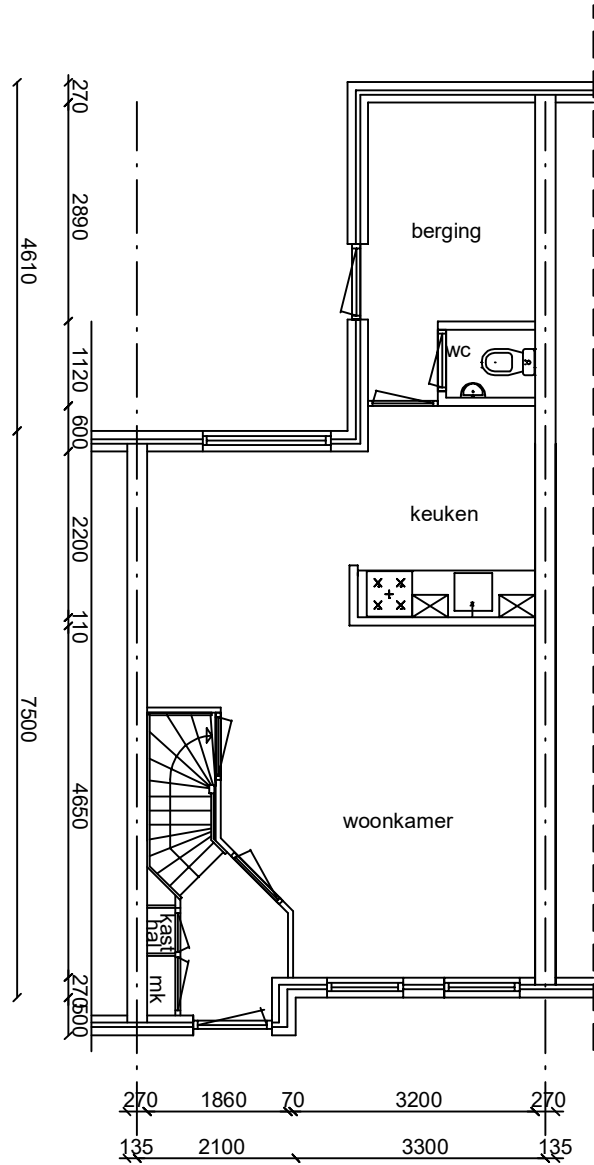

Donze Visserstraat 87
4531 BB Terneuzen

LEGENDA

-  cv cv - ketel
-  mv mech. ventilatie-unit
-  wm opstelplaats wasmachine
-  dr opstelplaats droger
-  kk opstelplaats koelkast
-  fornuis

BEGANE GROND

VERDIEPING